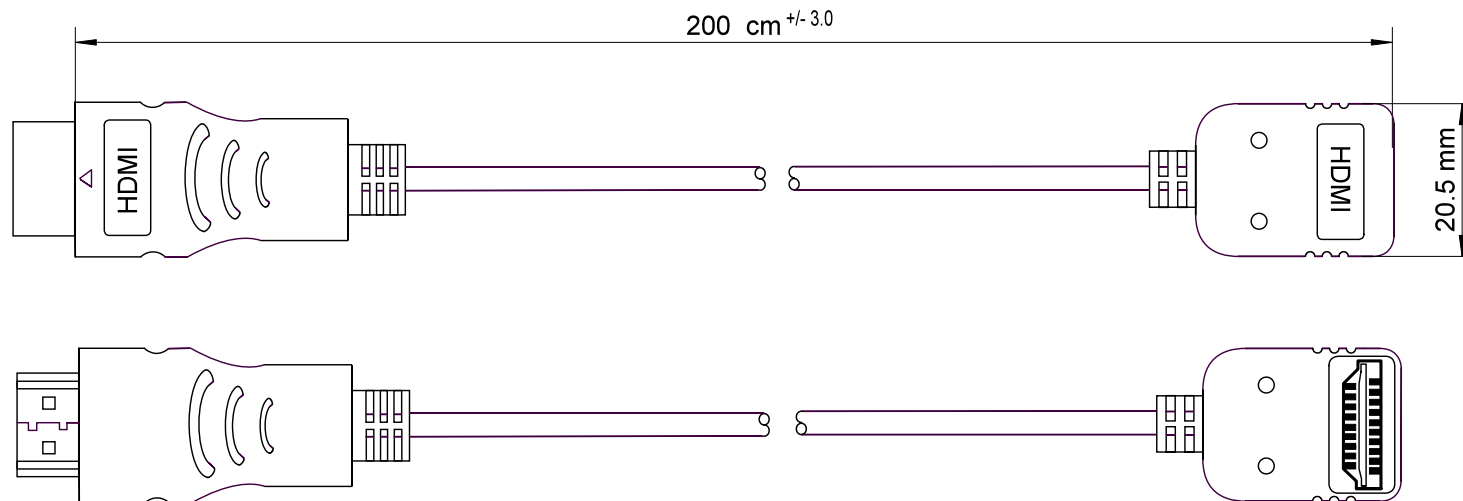

Kontaktansicht
contact view

- High Speed HDMI®-Kabel mit Ethernet
- HDMI-Kabel 2,0 m; lose Ware
- 19-pol. HDMI-Stecker > HDMI-Stecker 90°
- vergoldete Kontakte
- Audiorückkanal, Ethernet, HDCP
- HDTV bis 2160p
- 3D Wiedergabe bis 1080p
- Farbtiefe: DSC, sYCC601
- Kabel: 7 x 0,10 mm AWG 30
- Kabelmantel: 6,0 mm PVC schwarz
- RoHS-konform

- High Speed HDMI® cable with Ethernet
- HDMI cable 2.0 m; bulk
- 19 pin HDMI plug > HDMI plug 90°
- gold plated contacts
- audio return channel, ethernet, HDCP
- HDTV up to 2160p
- 3D support up to 1080p
- cable 7 x 0.10 30 AWG
- cable jacket OD: 6.0 mm PVC black
- RoHS compliant

Änderungen

Änderungen		Datum	Name	Bezeichnung	Blatt
Datum	Name	gez.: 22.11.2010	tf	HDMI® Kabel HiSpeed/wE 200 G-90°	I
		gepr.: 22.11.2010	tf		
		Norm:		Zeichnungs-Nr.: 31917	von J