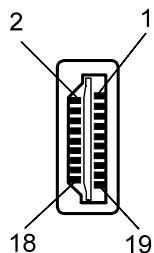

Kontaktansicht
contact view

- High Speed HDMI®-Kabel mit Ethernet
- HDMI-Kabel 2,0 m; lose Ware
- 19-pol. HDMI-Stecker > HDMI-Stecker 90°
- vergoldete Kontakte
- Audiorückkanal, Ethernet, HDCP
- HDTV bis 2160p
- 3D Wiedergabe bis 1080p
- Farbtiefe: DSC, sYCC601
- Kabel: 7 x 0,10 mm AWG 30
- Kabelmantel: 6,0 mm PVC schwarz
- RoHS-konform

- High Speed HDMI® cable with Ethernet
- HDMI cable 2.0 m; bulk
- 19 pin HDMI plug > HDMI plug 90°
- gold plated contacts
- audio return channel, ethernet, HDCP
- HDTV up to 2160p
- 3D support up to 1080p
- cable 7 x 0.10 30 AWG
- cable jacket OD: 6.0 mm PVC black
- RoHS compliant

Änderungen

Änderungen		Datum	Name	Bezeichnung	Blatt
Datum	Name	gez.: 22.11.2010	tf	HDMI® Kabel HiSpeed/wE 200 G-90°	I
		gepr.: 22.11.2010	tf		
		Norm:		Zeichnungs-Nr.: 31917	von J