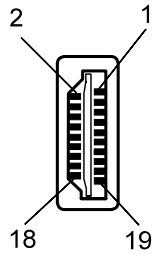

Kontaktansicht
contact view

300 cm +/- 3.0

Kontaktansicht
contact view

- HDMI-Kabel 3,0 m; lose Ware
 - 19 pol. HDMI-Stecker > 19pol. HDMI-Stecker
 - vergoldete Kontakte
 - Audiorückkanal, Ethernet, HDCP
 - mit Ferritkernen
 - HDTV bis 2160p
 - 3D Wiedergabe bis 1080p
 - Farbtiefe: DSC, sYCC601
 - Kabel: 7 x 0,10 mm AWG 30
 - Kabelmantel: 6,0 mm PVC schwarz
 - RoHS-konform
- HDMI cable 3.0 m; bulk
 - 19 pin HDMI plug > 19 pin HDMI plug
 - with ferrit cores
 - gold plated contacts
 - audio return channel, ethernet, HDCP
 - HDTV up to 2160p
 - 3D support up to 1080p
 - cable 7 x 0.10 30 AWG
 - cable jacket OD: 6.0 mm PVC black
 - RoHS compliant

Änderungen

Änderungen		Datum	Name	Bezeichnung	Blatt
Datum	Name	gez.:	22.09.2010	HDMI Kabel HiSpeed/wE 300 FG wentronic	
		gepr.:	23.09.2010		
		Norm.:			
				Zeichnungs-Nr.:	von
				31909	