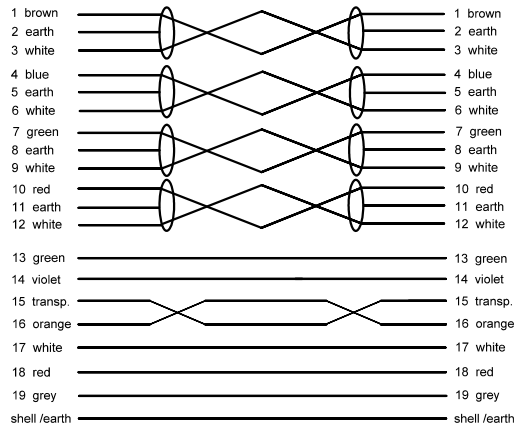

Kontaktansicht
contact view

300 cm +/- 3.0

Kontaktansicht
contact view

- HDMI-Kabel 3,0 m; lose Ware
 - 19 pol. HDMI-Stecker > 19pol. HDMI-Stecker
 - vergoldete Kontakte
 - Audiorückkanal, Ethernet, HDCP
 - mit Ferritkernen
 - HDTV bis 2160p
 - 3D Wiedergabe bis 1080p
 - Farbtiefe: DSC, sYCC601
 - Kabel: 7 x 0,10 mm AWG 30
 - Kabelmantel: 6,0 mm PVC schwarz
 - RoHS-konform
- HDMI cable 3.0 m; bulk
 - 19 pin HDMI plug > 19 pin HDMI plug
 - with ferrit cores
 - gold plated contacts
 - audio return channel, ethernet, HDCP
 - HDTV up to 2160p
 - 3D support up to 1080p
 - cable 7 x 0.10 30 AWG
 - cable jacket OD: 6.0 mm PVC black
 - RoHS compliant

Änderungen

Änderungen		Datum	Name	Bezeichnung	Blatt
Datum	Name	gez.:	22.09.2010	HDMI Kabel HiSpeed/wE 300 FG wentronic	
		gepr.:	23.09.2010		
		Norm.:			
				Zeichnungs-Nr.:	von
				31909	