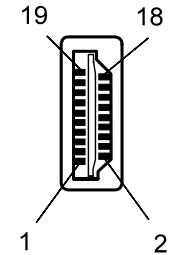

Kontaktansicht
contact view

300 cm +/- 3.0

Kontaktansicht
contact view

- HDMI-Kabel 3,0 m; lose Ware
 - 19 pol. HDMI-Stecker > 19pol. HDMI-Stecker
 - vergoldete Kontakte
 - Audiorückkanal, Ethernet, HDCP
 - mit Ferritkernen
 - HDTV bis 2160p
 - 3D Wiedergabe bis 1080p
 - Farbtiefe: DSC, sYCC601
 - Kabel: 7 x 0,10 mm AWG 30
 - Kabelmantel: 6,0 mm PVC schwarz
 - RoHS-konform
- HDMI cable 3.0 m; bulk
 - 19 pin HDMI plug > 19 pin HDMI plug
 - with ferrit cores
 - gold plated contacts
 - audio return channel, ethernet, HDCP
 - HDTV up to 2160p
 - 3D support up to 1080p
 - cable 7 x 0.10 30 AWG
 - cable jacket OD: 6.0 mm PVC black
 - RoHS compliant

Änderungen

Änderungen		Datum	Name	Bezeichnung	Blatt
Datum	Name	gez.:	22.09.2010	HDMI Kabel HiSpeed/wE 300 FG wentronic	
		gepr.:	23.09.2010		
		Norm.:			
				Zeichnungs-Nr.:	von
				31909	