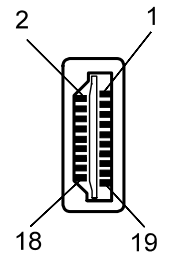

Kontaktansicht
contact view

Nr. / No.	Länge / Legth (m)
31925	1.0
31926	1.5
31927	2.0
31928	3.0
31929	5.0

High Speed HDMI™ with Ethernet
HDMI™ A-Stecker > HDMI™ A-Stecker

- HDCP konform
- Internet via HDMI (HEC)
- Audio Rückkanal (ARC)
- 3D Wiedergabe mit einer Auflösung von bis zu 1080p
- 4x höhere Auflösung als 1080p (max. 4096x2160 bei 24Hz (2160p))
- Unterstützt DSC und sYCC601 color Farbtiefen
- Deep Color
- x.v. Color
- AWG 30
- Stecker: vergoldet
- Kabeltyp: Flachkabel
- RoHS-konform

High Speed HDMI™ with Ethernet
HDMI™ A-plug > HDMI™ A-plug

- HDCP compliant
- Internet via HDMI (HEC)
- Audio Return Channel (ARC)
- 3D support with a resolution up to 1080p
- 4 times higher resolutions as 1080p (max. 4096x2160 at 24Hz (2160p))
- Supports more color spaces as DSC and sYCC601
- AWG 30
- Deep Color
- x.v. Color
- gold-plated plugs
- cable type: flat cable
- RoHS compliant