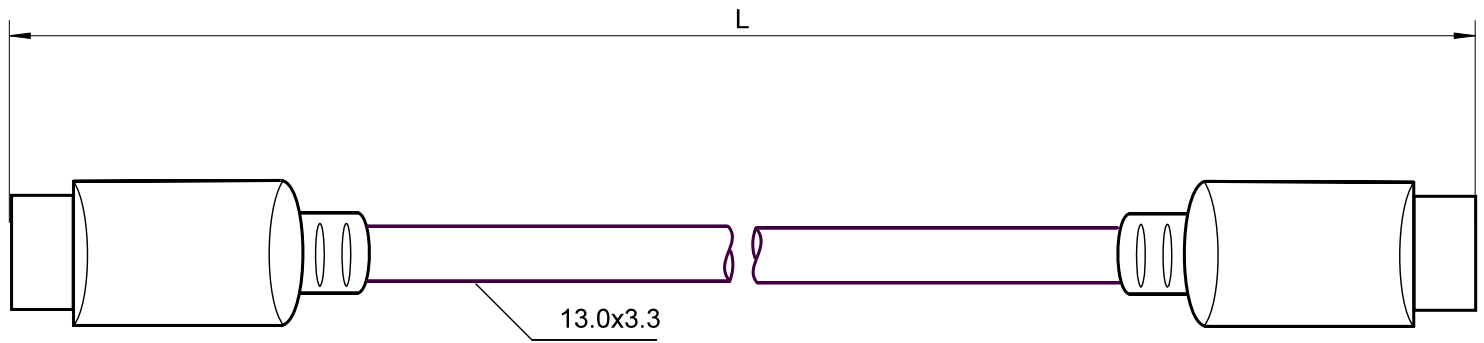

Kontaktansicht
contact view

Nr. / No.	Länge / Legth (m)
31925	1.0
31926	1.5
31927	2.0
31928	3.0
31929	5.0

High Speed HDMI™ with Ethernet
HDMI™ A-Stecker > HDMI™ A-Stecker

- HDCP konform
- Internet via HDMI (HEC)
- Audio Rückkanal (ARC)
- 3D Wiedergabe mit einer Auflösung von bis zu 1080p
- 4x höhere Auflösung als 1080p (max. 4096x2160 bei 24Hz (2160p))
- Unterstützt DSC und sYCC601 color Farbtiefen
- Deep Color
- x.v. Color
- AWG 30
- Stecker: vergoldet
- Kabeltyp: Flachkabel
- RoHS-konform

High Speed HDMI™ with Ethernet
HDMI™ A-plug > HDMI™ A-plug

- HDCP compliant
- Internet via HDMI (HEC)
- Audio Return Channel (ARC)
- 3D support with a resolution up to 1080p
- 4 times higher resolutions as 1080p (max. 4096x2160 at 24Hz (2160p))
- Supports more color spaces as DSC and sYCC601
- AWG 30
- Deep Color
- x.v. Color
- gold-plated plugs
- cable type: flat cable
- RoHS compliant