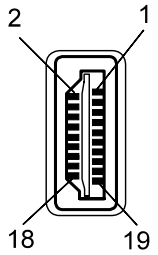

Kontaktansicht
contact view

- High Speed HDMITM-Kabel mit Ethernet
- HDMI-Kabel 1,5 m; lose Ware
- 19-pol. HDMI-Stecker > 19-pol. HDMI-Stecker
- Stecker 360° drehbar
- vergoldete Kontakte
- Audiorückkanal (ARC), Ethernet, HEC, HDCP
- HDTV bis 2160p
- 3D Wiedergabe bis 1080p
- Farbtiefe: DSC, sYCC601
- Kabel: 7 x 0,10 mm AWG 30
- Kabelmantel: 6,5 mm PVC schwarz
- RoHS-konform

- High Speed HDMITM cable with Ethernet
- HDMI cable 1.5 m; bulk
- 19 pin HDMI plug > 19 pin HDMI plug
- rotary plugs 360°
- gold plated contacts
- audio return channel (ARC), ethernet, HEC, HDCP
- HDTV up to 2160p
- 3D support up to 1080p
- cable 7 x 0.10 30 AWG
- cable jacket OD: 6.5 mm PVC black
- RoHS compliant

Änderungen

Änderungen		Datum	Name	Bezeichnung	Blatt
Datum	Name	gez.: 02.03.2011	tf	HDMI™ Kabel HiSpeed/wE 150 G-360°	I
		gepr.: 02.03.2011	tf		
		Norm:		Zeichnungs-Nr.: 31888	von
					J