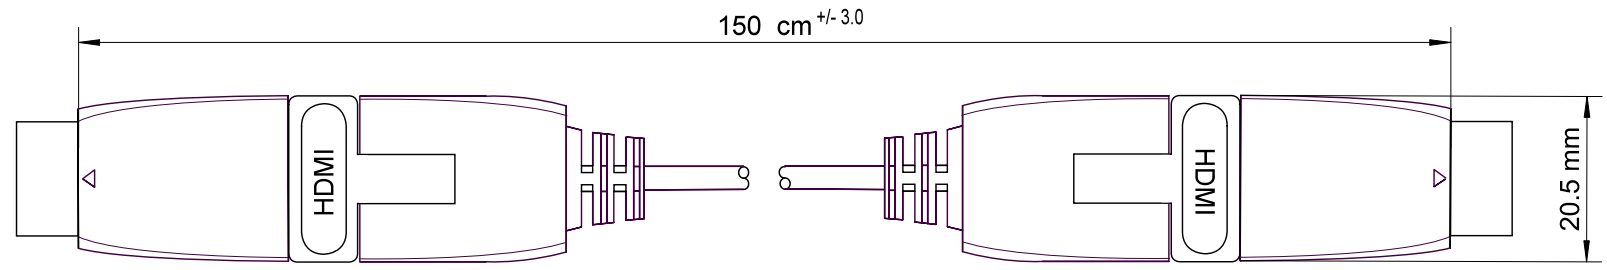

Kontaktansicht
contact view

- High Speed HDMITM-Kabel mit Ethernet
- HDMI-Kabel 1,5 m; lose Ware
- 19-pol. HDMI-Stecker > 19-pol. HDMI-Stecker
- Stecker 360° drehbar
- vergoldete Kontakte
- Audiorückkanal (ARC), Ethernet, HEC, HDCP
- HDTV bis 2160p
- 3D Wiedergabe bis 1080p
- Farbtiefe: DSC, sYCC601
- Kabel: 7 x 0,10 mm AWG 30
- Kabelmantel: 6,5 mm PVC schwarz
- RoHS-konform

- High Speed HDMITM cable with Ethernet
- HDMI cable 1.5 m; bulk
- 19 pin HDMI plug > 19 pin HDMI plug
- rotary plugs 360°
- gold plated contacts
- audio return channel (ARC), ethernet, HEC, HDCP
- HDTV up to 2160p
- 3D support up to 1080p
- cable 7 x 0.10 30 AWG
- cable jacket OD: 6.5 mm PVC black
- RoHS compliant