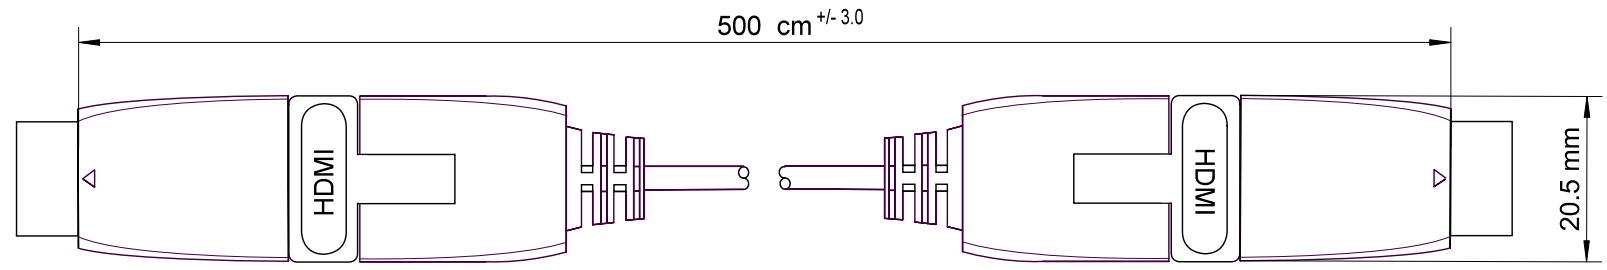

Kontaktansicht
contact view

- High Speed HDMITM-Kabel mit Ethernet
- HDMI-Kabel 5,0 m; lose Ware
- 19-pol. HDMI-Stecker > 19-pol. HDMI-Stecker
- Stecker 360° drehbar
- vergoldete Kontakte
- Audiorückkanal (ARC), Ethernet, HEC, HDCP
- HDTV bis 2160p
- 3D Wiedergabe bis 1080p
- Farbtiefe: DSC, sYCC601
- Kabel: 7 x 0,10 mm AWG 30
- Kabelmantel: 6,5 mm PVC schwarz
- RoHS-konform

- High Speed HDMITM cable with Ethernet
- HDMI cable 5.0 m; bulk
- 19 pin HDMI plug > 19 pin HDMI plug
- rotary plugs 360°
- gold plated contacts
- audio return channel (ARC), ethernet, HEC, HDCP
- HDTV up to 2160p
- 3D support up to 1080p
- cable 7 x 0.10 30 AWG
- cable jacket OD: 6.5 mm PVC black
- RoHS compliant

Änderungen

Änderungen		Datum	Name	Bezeichnung	Blatt
Datum	Name	gez.:	02.03.2011	tf	HDMI™ Kabel HiSpeed/wE
		gepr.:	02.03.2011	tf	
		Norm:			500 G-360°
				Zeichnungs-Nr.:	von
				31890	