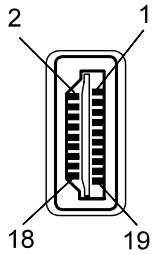

Kontaktansicht
contact view

- High Speed HDMITM-Kabel mit Ethernet
- HDMI-Kabel 5,0 m; lose Ware
- 19-pol. HDMI-Stecker > 19-pol. HDMI-Stecker
- Stecker 360° drehbar
- vergoldete Kontakte
- Audiorückkanal (ARC), Ethernet, HEC, HDCP
- HDTV bis 2160p
- 3D Wiedergabe bis 1080p
- Farbtiefe: DSC, sYCC601
- Kabel: 7 x 0,10 mm AWG 30
- Kabelmantel: 6,5 mm PVC schwarz
- RoHS-konform

- High Speed HDMITM cable with Ethernet
- HDMI cable 5.0 m; bulk
- 19 pin HDMI plug > 19 pin HDMI plug
- rotary plugs 360°
- gold plated contacts
- audio return channel (ARC), ethernet, HEC, HDCP
- HDTV up to 2160p
- 3D support up to 1080p
- cable 7 x 0.10 30 AWG
- cable jacket OD: 6.5 mm PVC black
- RoHS compliant

Änderungen

Änderungen		Datum	Name	Bezeichnung	Blatt
Datum	Name	gez.:	02.03.2011	tf	HDMI™ Kabel HiSpeed/wE
		gepr.:	02.03.2011	tf	
		Norm:			500 G-360°
				Zeichnungs-Nr.:	von
				31890	