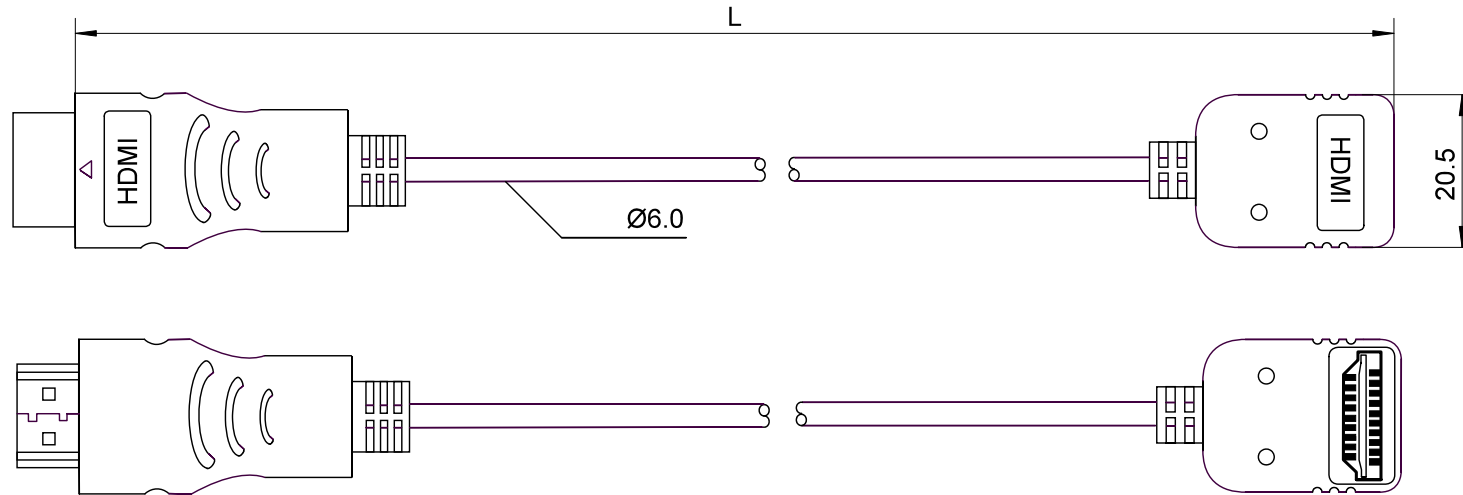

Kontaktansicht
contact view

Nr. / No.	Länge / Length (m)
31915	1.0
31916	1.5
31917	2.0
31918	3.0
31919	5.0

High Speed HDMI™ with Ethernet
HDMI™ A-Stecker>HDMI™ A-Stecker

- HDCP konform
- Internet via HDMI (HEC)
- Audio Rückkanal (ARC)
- 3D Wiedergabe mit einer Auflösung von bis zu 1080p
- 4x höhere Auflösung als 1080p (max. 4096x2160 bei 24Hz (2160p))
- Unterstützt DSC und sYCC601 color Farbtiefen
- Deep Color
- x.v. Color
- AWG 30
- Stecker: vergoldet
- RoHS-konform

High Speed HDMI™ with Ethernet
HDMI™ A-plug > HDMI™ A-plug

- HDCP compliant
- Internet via HDMI (HEC)
- Audio Return Channel (ARC)
- 3D support with a resolution up to 1080p
- 4 times higher resolutions as 1080p (max. 4096x2160 at 24Hz (2160p))
- Supports more color spaces as DSC and sYCC601
- AWG 30
- Deep Color
- x.v. Color
- gold-plated plugs
- RoHS compliant

Änderungen

Änderungen		Datum	Name	Bezeichnung	Blatt
Datum	Name	gez.: 24.09.2013	tf	HDMI™ Kabel HiSpeed/wE G-90° 	
		gepr.: 24.09.2013	tf		
		Norm:		Zeichnungs-Nr.:	von
Änderungen vorbehalten / Subject to change					