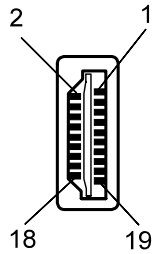

Kontaktansicht
contact view

Nr. / No.	Länge / Length (m)
31915	1.0
31916	1.5
31917	2.0
31918	3.0
31919	5.0

High Speed HDMI™ with Ethernet
HDMI™ A-Stecker>HDMI™ A-Stecker

- HDCP konform
- Internet via HDMI (HEC)
- Audio Rückkanal (ARC)
- 3D Wiedergabe mit einer Auflösung von bis zu 1080p
- 4x höhere Auflösung als 1080p (max. 4096x2160 bei 24Hz (2160p))
- Unterstützt DSC und sYCC601 color Farbtiefen
- Deep Color
- x.v. Color
- AWG 30
- Stecker: vergoldet
- RoHS-konform

High Speed HDMI™ with Ethernet
HDMI™ A-plug > HDMI™ A-plug

- HDCP compliant
- Internet via HDMI (HEC)
- Audio Return Channel (ARC)
- 3D support with a resolution up to 1080p
- 4 times higher resolutions as 1080p (max. 4096x2160 at 24Hz (2160p))
- Supports more color spaces as DSC and sYCC601
- AWG 30
- Deep Color
- x.v. Color
- gold-plated plugs
- RoHS compliant

Änderungen

Änderungen		Datum	Name	Bezeichnung	Blatt
Datum	Name	gez.: 24.09.2013	tf	HDMI™ Kabel HiSpeed/wE G-90° 	
		gepr.: 24.09.2013	tf		
		Norm:		Zeichnungs-Nr.:	von
Änderungen vorbehalten / Subject to change					