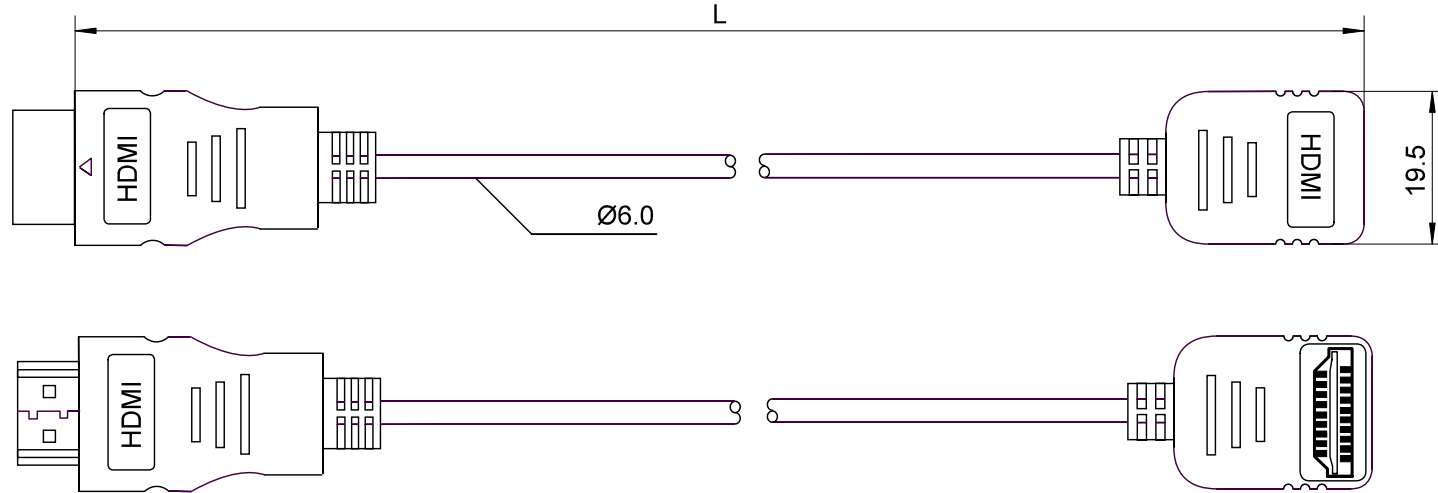

Kontaktansicht
contact view

Nr. / No.	Länge / Length (m)
31920	1.0
31921	1.5
31922	2.0
31923	3.0
31924	5.0

High Speed HDMI™ with Ethernet
HDMI™ A-Stecker > HDMI™ A-Stecker 270°

- HDCP konform
- Internet via HDMI (HEC)
- Audio Rückkanal (ARC)
- 3D Wiedergabe mit einer Auflösung von bis zu 1080p
- 4x höhere Auflösung als 1080p (max. 4096x2160 bei 24Hz (2160p))
- Unterstützt DSC und sYCC601 color Farbtiefen
- Deep Color
- x.v. Color
- AWG 30
- Stecker: vergoldet
- RoHS-konform

High Speed HDMI™ with Ethernet
HDMI™ A-plug > HDMI™ A-plug 270°

- HDCP compliant
- Internet via HDMI (HEC)
- Audio Return Channel (ARC)
- 3D support with a resolution up to 1080p
- 4 times higher resolutions as 1080p (max. 4096x2160 at 24Hz (2160p))
- Supports more color spaces as DSC and sYCC601
- AWG 30
- Deep Color
- x.v. Color
- gold-plated plugs
- RoHS compliant

Änderungen

Änderungen		Datum	Name	Bezeichnung	Blatt
Datum	Name	gez.: 24.09.2013	tf	HDMI™ Kabel HiSpeed/wE G-270° 	
		gepr.: 24.09.2013	tf		
		Norm:		Zeichnungs-Nr.:	von
Änderungen vorbehalten / Subject to change					