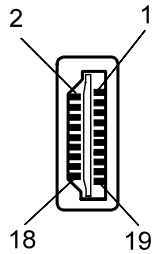

Kontaktansicht
contact view

Nr. / No.	Länge / Length (m)
31920	1.0
31921	1.5
31922	2.0
31923	3.0
31924	5.0

High Speed HDMI™ with Ethernet
HDMI™ A-Stecker > HDMI™ A-Stecker 270°

- HDCP konform
- Internet via HDMI (HEC)
- Audio Rückkanal (ARC)
- 3D Wiedergabe mit einer Auflösung von bis zu 1080p
- 4x höhere Auflösung als 1080p (max. 4096x2160 bei 24Hz (2160p))
- Unterstützt DSC und sYCC601 color Farbtiefen
- Deep Color
- x.v. Color
- AWG 30
- Stecker: vergoldet
- RoHS-konform

High Speed HDMI™ with Ethernet
HDMI™ A-plug > HDMI™ A-plug 270°

- HDCP compliant
- Internet via HDMI (HEC)
- Audio Return Channel (ARC)
- 3D support with a resolution up to 1080p
- 4 times higher resolutions as 1080p (max. 4096x2160 at 24Hz (2160p))
- Supports more color spaces as DSC and sYCC601
- AWG 30
- Deep Color
- x.v. Color
- gold-plated plugs
- RoHS compliant

Änderungen

Änderungen		Datum	Name	Bezeichnung	Blatt
Datum	Name	gez.: 24.09.2013	tf	HDMI™ Kabel HiSpeed/wE G-270° 	
		gepr.: 24.09.2013	tf		
		Norm:		Zeichnungs-Nr.:	von
Änderungen vorbehalten / Subject to change					