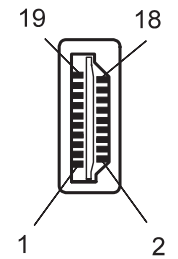

Kontaktansicht  
contact view

Kontaktansicht  
contact view

Nr. / No.	Länge / Length (m)
69122	0.5
31882	1.0
31883	1.5
51871	1.8
31884	2.0
31885	3.0
31886	5.0

- HDMI-Kabel
- 19 pol. HDMI-Stecker > 19pol. HDMI-Stecker
- vergoldete Kontakte
- Audiorückkanal, Ethernet, HDCP
- HDTV bis 2160p
- 3D Wiedergabe bis 1080p
- Farbtiefe: DSC, sYCC601
- Kabel: 7 x 0,10 mm AWG 30
- Kabelmantel: 6,0 mm PVC schwarz
- RoHS-konform

- HDMI cable
- 19 pin HDMI plug > 19 pin HDMI plug
- gold plated contacts
- audio return channel, ethernet, HDCP
- HDTV up to 2160p
- 3D support up to 1080p
- cable 7 x 0.10 30 AWG
- cable jacket OD: 6.0 mm PVC black
- RoHS compliant

Änderungen

Datum		Name	gez.:	Datum	Name	Bezeichnung	Blatt
			gez.:	25.07.2014	tf	HDMI™ Kabel HiSpeed/wE G	
			gepr.:	25.07.2014	tf		
			Norm.:			Zeichnungs-Nr.:	von
		Änderungen vorbehalten / Subject to change					