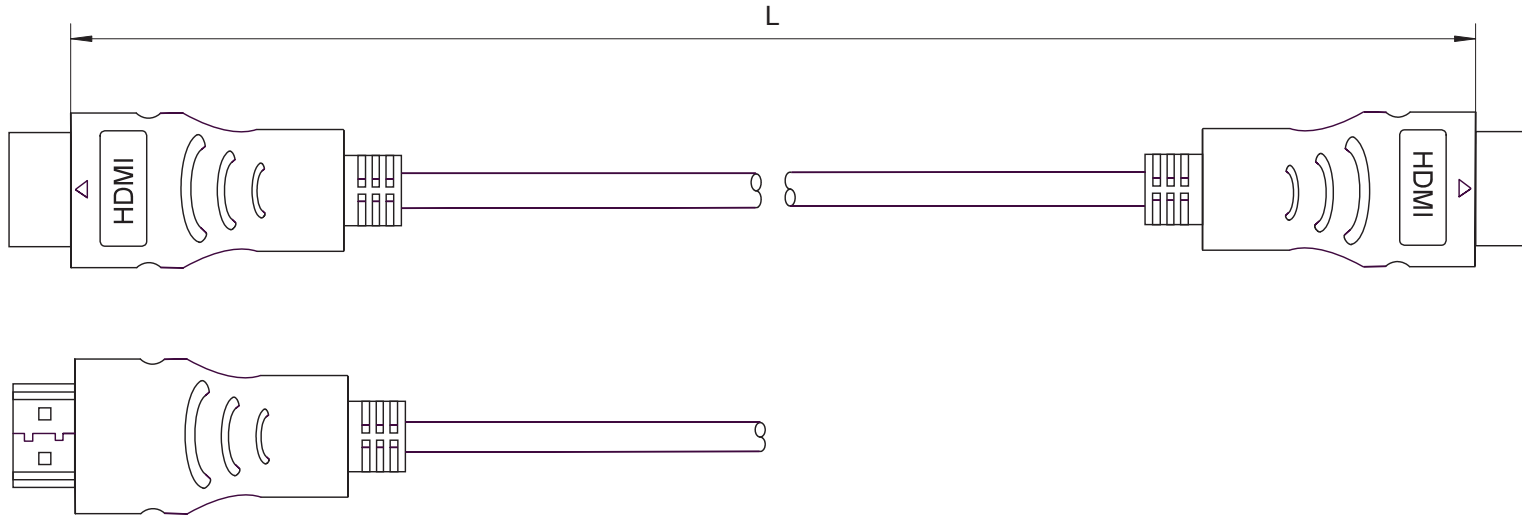

Kontaktansicht  
contact view

Kontaktansicht  
contact view

Nr. / No.	Länge / Length (m)
69122	0.5
31882	1.0
31883	1.5
51871	1.8
31884	2.0
31885	3.0
31886	5.0

- HDMI-Kabel
- 19 pol. HDMI-Stecker > 19pol. HDMI-Stecker
- vergoldete Kontakte
- Audiorückkanal, Ethernet, HDCP
- HDTV bis 2160p
- 3D Wiedergabe bis 1080p
- Farbtiefe: DSC, sYCC601
- Kabel: 7 x 0,10 mm AWG 30
- Kabelmantel: 6,0 mm PVC schwarz
- RoHS-konform

- HDMI cable
- 19 pin HDMI plug > 19 pin HDMI plug
- gold plated contacts
- audio return channel, ethernet, HDCP
- HDTV up to 2160p
- 3D support up to 1080p
- cable 7 x 0.10 30 AWG
- cable jacket OD: 6.0 mm PVC black
- RoHS compliant

Änderungen

Datum		Name	gez.:	Datum	Name	Bezeichnung	Blatt
			gez.:	25.07.2014	tf	HDMI™ Kabel HiSpeed/wE G	
			gepr.:	25.07.2014	tf		
			Norm.:			Zeichnungs-Nr.:	von
		Änderungen vorbehalten / Subject to change					