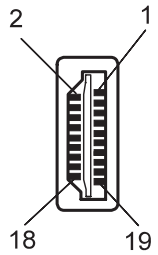

Kontaktansicht  
contact view

Kontaktansicht  
contact view

Nr. / No.	Länge / Length (m)
69122	0.5
31882	1.0
31883	1.5
51871	1.8
31884	2.0
31885	3.0
31886	5.0

- HDMI-Kabel
- 19 pol. HDMI-Stecker > 19pol. HDMI-Stecker
- vergoldete Kontakte
- Audiorückkanal, Ethernet, HDCP
- HDTV bis 2160p
- 3D Wiedergabe bis 1080p
- Farbtiefe: DSC, sYCC601
- Kabel: 7 x 0,10 mm AWG 30
- Kabelmantel: 6,0 mm PVC schwarz
- RoHS-konform

- HDMI cable
- 19 pin HDMI plug > 19 pin HDMI plug
- gold plated contacts
- audio return channel, ethernet, HDCP
- HDTV up to 2160p
- 3D support up to 1080p
- cable 7 x 0.10 30 AWG
- cable jacket OD: 6.0 mm PVC black
- RoHS compliant