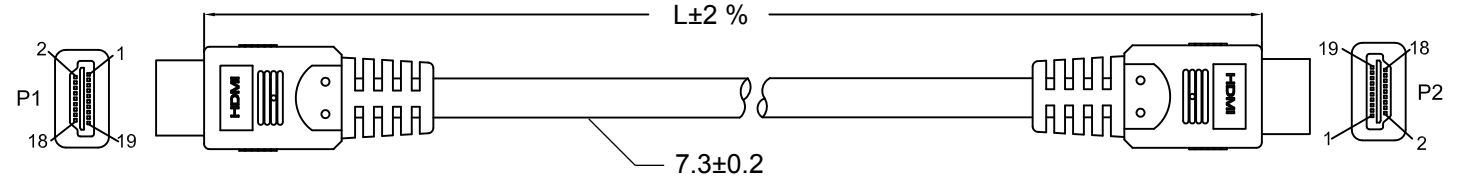

Querschnitt
Cross section

Belegung
Wiring

Zeichnung
Drawing

Nr. / No.	Länge / Length (m) - Verpackung / Packing	Farbe / Color
64887	10.00 - SB	
34257	10.00 - PL	
34256	10.00 - PL	
31896	10.00	
31887	10.00	

HDMI-Kabel

- Anschlüsse: HDMI-Stecker > HDMI-Stecker
- Kontakte: 19 PIN; vergoldet
- Standards: HDTV bis 2160p (4K), 3D bis 1080p (Full HD)
- Kabel: UL AWM STYLE 20276 80°C 30V VW-1 30 AWG
- Isolationswiderstand: DC 300 V 5 MOhm
- Kontaktwiderstand: 8 Ohm
- Konformität: RoHS

HDMI cable

- Connectors: HDMI plug > HDMI plug
- Contacts: 19 PIN; gold-plated
- Standards: HDTV up to 2160p (4K), 3D up to 1080p (Full HD)
- Cable: UL AWM STYLE 20276 80°C 30V VW-1 30 AWG
- Insulation resistance: DC 300 V 5 MOhm
- Contact resistance: 8 Ohm
- Conformity: RoHS