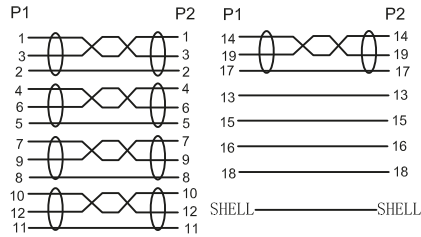

Querschnitt
Cross section

Belegung
Wiring

Zeichnung
Drawing

Nr. / No.	Länge / Length (m) - Verpackung / Packing	Farbe / Color
64887	10.00 - SB	
34257	10.00 - PL	
34256	10.00 - PL	
31896	10.00	
31887	10.00	

HDMI-Kabel

- Anschlüsse: HDMI-Stecker > HDMI-Stecker
- Kontakte: 19 PIN; vergoldet
- Standards: HDTV bis 2160p (4K), 3D bis 1080p (Full HD)
- Kabel: UL AWM STYLE 20276 80°C 30V VW-1 30 AWG
- Isolationswiderstand: DC 300 V 5 MOhm
- Kontaktwiderstand: 8 Ohm
- Konformität: RoHS

HDMI cable

- Connectors: HDMI plug > HDMI plug
- Contacts: 19 PIN; gold-plated
- Standards: HDTV up to 2160p (4K), 3D up to 1080p (Full HD)
- Cable: UL AWM STYLE 20276 80°C 30V VW-1 30 AWG
- Insulation resistance: DC 300 V 5 MOhm
- Contact resistance: 8 Ohm
- Conformity: RoHS