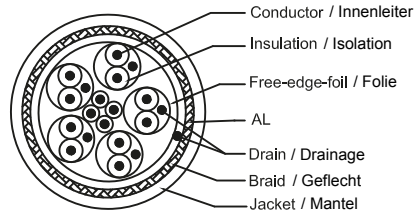

Querschnitt
Cross section

Belegung
Wiring

Zeichnung
Drawing

Nr. / No.	Länge / Length (m) - Verpackung / Packing	Farbe / Color
64887	10.00 - SB	
34257	10.00 - PL	
34256	10.00 - PL	
31896	10.00	
31887	10.00	

HDMI-Kabel

- Anschlüsse: HDMI-Stecker > HDMI-Stecker
- Kontakte: 19 PIN; vergoldet
- Standards: HDTV bis 2160p (4K), 3D bis 1080p (Full HD)
- Kabel: UL AWM STYLE 20276 80°C 30V VW-1 30 AWG
- Isolationswiderstand: DC 300 V 5 MOhm
- Kontaktwiderstand: 8 Ohm
- Konformität: RoHS

HDMI cable

- Connectors: HDMI plug > HDMI plug
- Contacts: 19 PIN; gold-plated
- Standards: HDTV up to 2160p (4K), 3D up to 1080p (Full HD)
- Cable: UL AWM STYLE 20276 80°C 30V VW-1 30 AWG
- Insulation resistance: DC 300 V 5 MOhm
- Contact resistance: 8 Ohm
- Conformity: RoHS