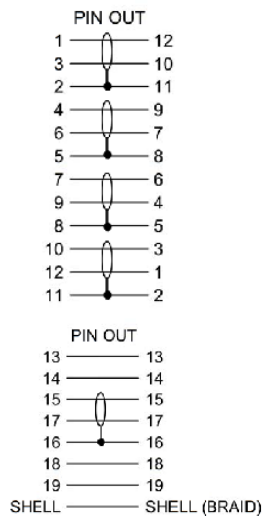

P1

P2

- DisplayPort Kabel; lose Ware
- 20 pol. Stecker > HDMI Stecker
- DP-Stecker mit Verriegelung, vergoldet
- DP Version 1.1
- Auflösung: max. 1920x1200
- folien- und geflechtgeschirmt
- AWG 30
- RoHS-konform

- DisplayPort cable; bulk
- 20 pin plug > HDMI plug
- DP connector: with locking mechanism, gold-plated
- DP version 1.1
- Resolution: max. 1920x1200
- foil and braiding shielded
- 30 AWG
- RoHS compliant