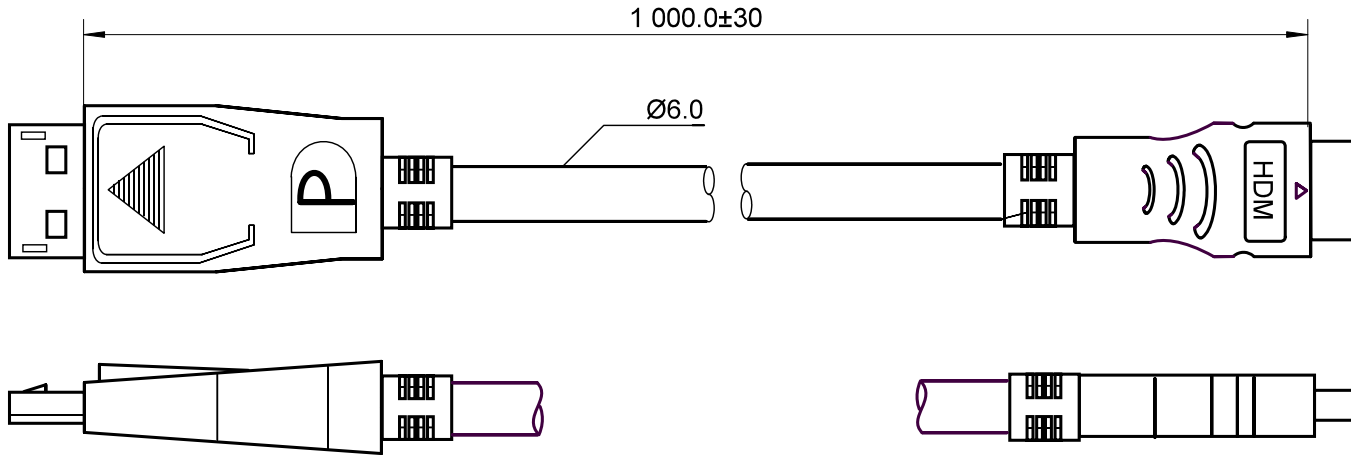

P1

P2

- DisplayPort Kabel; lose Ware
- 20 pol. Stecker > HDMI Stecker
- DP-Stecker mit Verriegelung, vergoldet
- DP Version 1.1
- Auflösung: max. 1920x1200
- folien- und geflechtgeschirmt
- AWG 30
- RoHS-konform

- DisplayPort cable; bulk
- 20 pin plug > HDMI plug
- DP connector: with locking mechanism, gold-plated
- DP version 1.1
- Resolution: max. 1920x1200
- foil and braiding shielded
- 30 AWG
- RoHS compliant