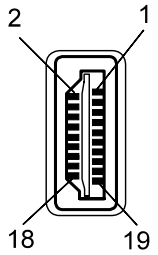

Kontaktansicht  
contact view

- High Speed HDMITM-Kabel mit Ethernet
- HDMI-Kabel 3,0 m; lose Ware
- 19-pol. HDMI-Stecker > 19-pol. HDMI-Stecker
- Stecker 360° drehbar
- vergoldete Kontakte
- Audiorückkanal (ARC), Ethernet, HEC, HDCP
- HDTV bis 2160p
- 3D Wiedergabe bis 1080p
- Farbtiefe: DSC, sYCC601
- Kabel: 7 x 0,10 mm AWG 30
- Kabelmantel: 6,5 mm PVC schwarz
- RoHS-konform

- High Speed HDMITM cable with Ethernet
- HDMI cable 3.0 m; bulk
- 19 pin HDMI plug > 19 pin HDMI plug
- rotary plugs 360°
- gold plated contacts
- audio return channel (ARC), ethernet, HEC, HDCP
- HDTV up to 2160p
- 3D support up to 1080p
- cable 7 x 0.10 30 AWG
- cable jacket OD: 6.5 mm PVC black
- RoHS compliant

Änderungen

Änderungen		Datum	Name	Bezeichnung	Blatt
Datum	Name	gez.: 02.03.2011	tf	HDMI™ Kabel HiSpeed/wE 300 G-360°	I
		gepr.: 02.03.2011	tf		
		Norm:		Zeichnungs-Nr.: 31889	von
					J