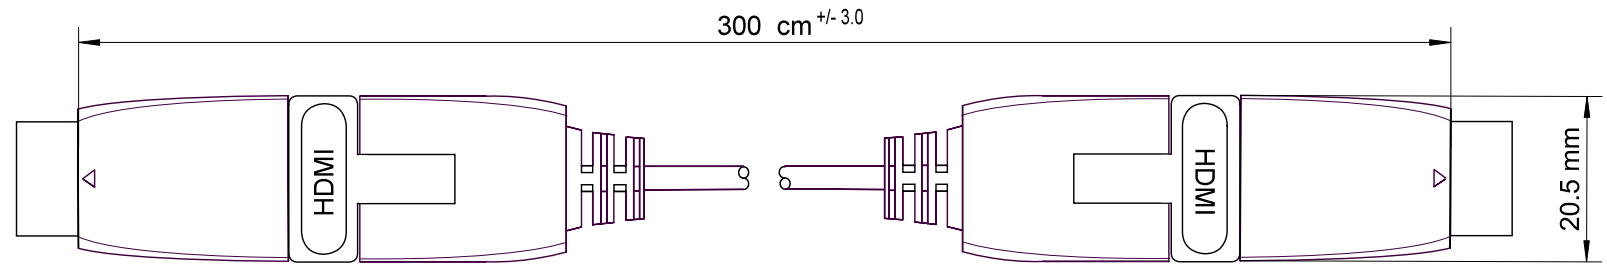

Kontaktansicht  
contact view

- High Speed HDMITM-Kabel mit Ethernet
- HDMI-Kabel 3,0 m; lose Ware
- 19-pol. HDMI-Stecker > 19-pol. HDMI-Stecker
- Stecker 360° drehbar
- vergoldete Kontakte
- Audiorückkanal (ARC), Ethernet, HEC, HDCP
- HDTV bis 2160p
- 3D Wiedergabe bis 1080p
- Farbtiefe: DSC, sYCC601
- Kabel: 7 x 0,10 mm AWG 30
- Kabelmantel: 6,5 mm PVC schwarz
- RoHS-konform

- High Speed HDMITM cable with Ethernet
- HDMI cable 3.0 m; bulk
- 19 pin HDMI plug > 19 pin HDMI plug
- rotary plugs 360°
- gold plated contacts
- audio return channel (ARC), ethernet, HEC, HDCP
- HDTV up to 2160p
- 3D support up to 1080p
- cable 7 x 0.10 30 AWG
- cable jacket OD: 6.5 mm PVC black
- RoHS compliant

Änderungen

Änderungen		Datum	Name	Bezeichnung	Blatt
Datum	Name	gez.: 02.03.2011	tf	HDMI™ Kabel HiSpeed/wE 300 G-360°	I
		gepr.: 02.03.2011	tf		
		Norm:		Zeichnungs-Nr.: 31889	von
					J