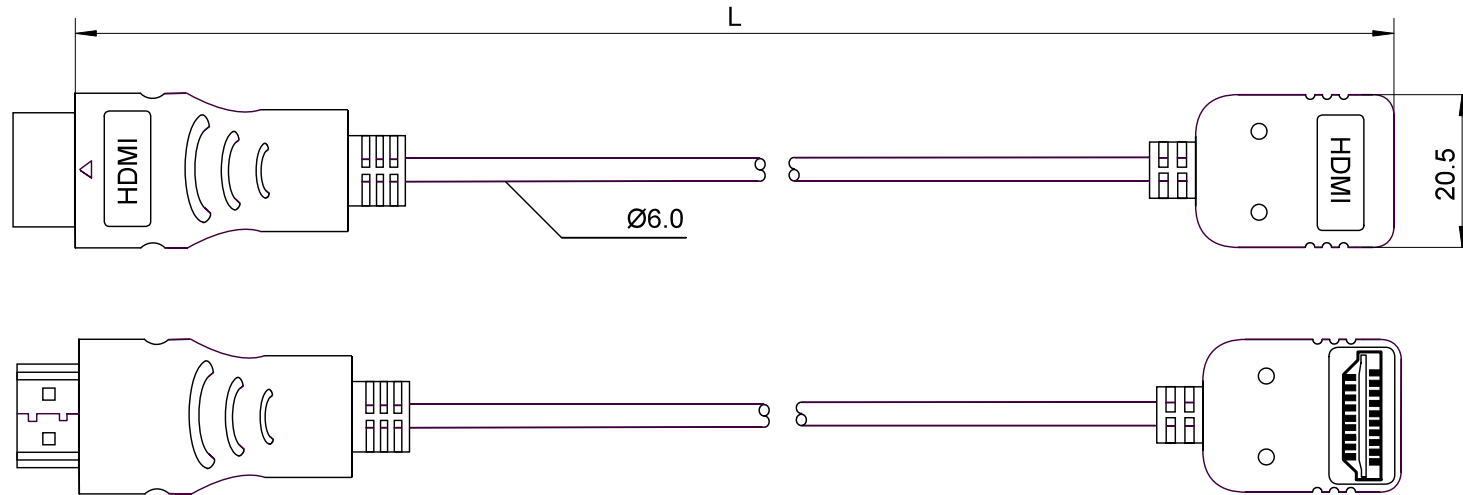

Kontaktansicht  
contact view

Nr. / No.	Länge / Length (m)
31915	1.0
31916	1.5
31917	2.0
31918	3.0
31919	5.0

High Speed HDMI™ with Ethernet  
HDMI™ A-Stecker>HDMI™ A-Stecker

- HDCP konform
- Internet via HDMI (HEC)
- Audio Rückkanal (ARC)
- 3D Wiedergabe mit einer Auflösung von bis zu 1080p
- 4x höhere Auflösung als 1080p (max. 4096x2160 bei 24Hz (2160p))
- Unterstützt DSC und sYCC601 color Farbtiefen
- Deep Color
- x.v. Color
- AWG 30
- Stecker: vergoldet
- RoHS-konform

High Speed HDMI™ with Ethernet  
HDMI™ A-plug > HDMI™ A-plug

- HDCP compliant
- Internet via HDMI (HEC)
- Audio Return Channel (ARC)
- 3D support with a resolution up to 1080p
- 4 times higher resolutions as 1080p (max. 4096x2160 at 24Hz (2160p))
- Supports more color spaces as DSC and sYCC601
- AWG 30
- Deep Color
- x.v. Color
- gold-plated plugs
- RoHS compliant

Änderungen

Änderungen		Datum	Name	Bezeichnung	Blatt
Datum	Name	gez.: 24.09.2013	tf	HDMI™ Kabel HiSpeed/wE G-90° 	
		gepr.: 24.09.2013	tf		
		Norm:		Zeichnungs-Nr.:	von
Änderungen vorbehalten / Subject to change					