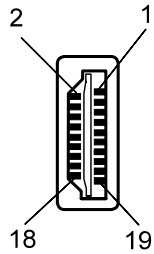

Kontaktansicht  
contact view

Nr. / No.	Länge / Length (m)
31915	1.0
31916	1.5
31917	2.0
31918	3.0
31919	5.0

High Speed HDMI™ with Ethernet  
HDMI™ A-Stecker>HDMI™ A-Stecker

- HDCP konform
- Internet via HDMI (HEC)
- Audio Rückkanal (ARC)
- 3D Wiedergabe mit einer Auflösung von bis zu 1080p
- 4x höhere Auflösung als 1080p (max. 4096x2160 bei 24Hz (2160p))
- Unterstützt DSC und sYCC601 color Farbtiefen
- Deep Color
- x.v. Color
- AWG 30
- Stecker: vergoldet
- RoHS-konform

High Speed HDMI™ with Ethernet  
HDMI™ A-plug > HDMI™ A-plug

- HDCP compliant
- Internet via HDMI (HEC)
- Audio Return Channel (ARC)
- 3D support with a resolution up to 1080p
- 4 times higher resolutions as 1080p (max. 4096x2160 at 24Hz (2160p))
- Supports more color spaces as DSC and sYCC601
- AWG 30
- Deep Color
- x.v. Color
- gold-plated plugs
- RoHS compliant

Änderungen

Änderungen		Datum	Name	Bezeichnung	Blatt
Datum	Name	gez.: 24.09.2013	tf	HDMI™ Kabel HiSpeed/wE G-90° 	
		gepr.: 24.09.2013	tf		
		Norm:		Zeichnungs-Nr.:	von
Änderungen vorbehalten / Subject to change					