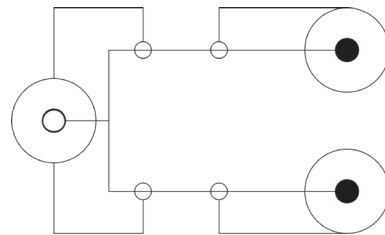

Schaltplan