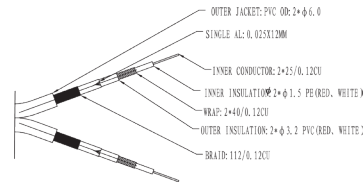

### Technische Daten

Anschlüsse	
Steckermaterial:	3-fach umspritztes PVC / ABS
Kontaktmaterial:	24-Karat-vergoldet
Schirmung:	ja
Anschluss 1, Typ:	3,5 mm KLINKE-Kupplung
Anschluss 1, Steckerlänge (mm):	39,8
Anschluss 1, Steckerbreite (mm):	14,0
Anschluss 1, Steckerhöhe (mm):	14,0
Anschluss 2, Typ:	2 x CINCH-Stecker (RCA)
Anschluss 2, Steckerlänge (mm):	39,8
Anschluss 2, Steckerbreite (mm):	14,0
Anschluss 2, Steckerhöhe (mm):	14,0
Kabel	
Typ:	Rundkabel
Länge (m):	0,14
Material Innenleiter:	OFC (sauerstofffreies Kupfer)
Durchmesser Innenleiter (mm):	25 x 0,120
AWG:	23
Anzahl Schirmungen:	2 x
Typ 1. Schirmung:	Aluminium-Folie
Typ 2. Schirmung:	Kupfer-Geflecht 42 Adern x 0,12 mm Querschnitt
Material Außenmantel:	hochelastisches PVC
Durchmesser Außenmantel (mm):	3,9
Knickschutz:	beidseitig
Signalübertragung	
Übertragungsarten:	analoge Audiosignale
Allgemein	
Betriebstemperatur von / bis (°C):	-10 / +80
Garantie (Jahre):	10

**clicktronic®**  
entertainment.  
pure.

casual

 3,5 mm KLINKE-Kupplung   2 x CINCH-Stecker (RCA)

### Kabelquerschnitt