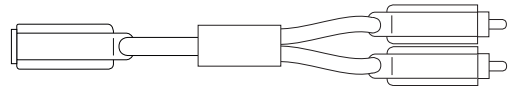

3,5 mm KLINKE-Kupplung 2 x CINCH-Stecker (RCA)