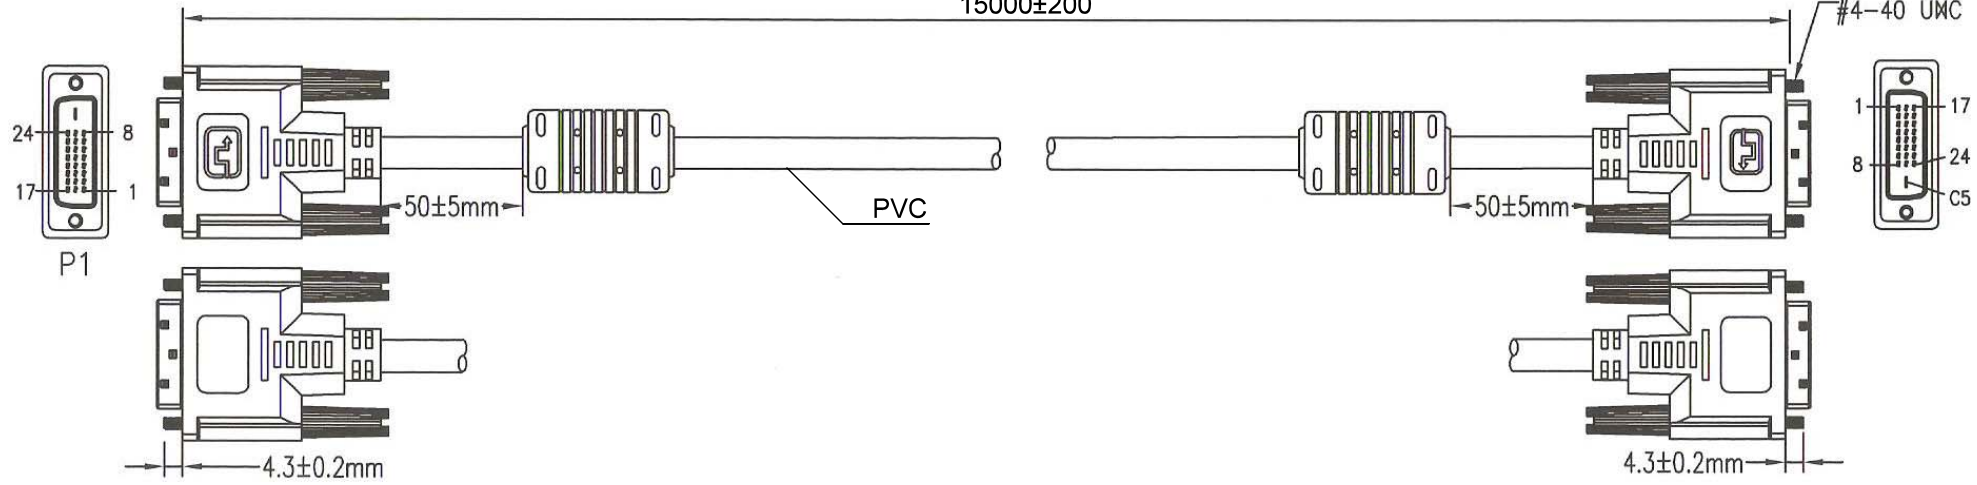

A

A

15000±200

B

B

C

C

D

D

E

E

F

F

G

G

H

H