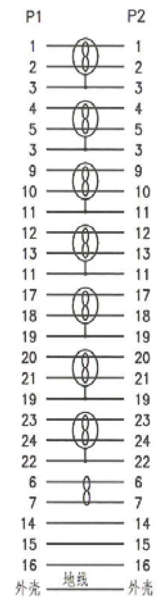

A

A

15000±200

B

B

C

C

D

D

E

E

F

F

G

G

H

H

- DVI-D FullHD Kabel Dual Link
 - DVI-D (24+1) Stecker > DVI-D(24+1) Stecker
 - Full HD 1080P (1920 x 1080) und bis zu WQXGA (2560 x 1600)
 - doppelt geschirmt
 - AWG 29
 - vergoldete Stecker
 - RoHS-konform
- DVI-D FullHD cable dual link
 - DVI-D (24+1) plug > DVI-D (24+1) plug
 - Full HD 1080p (1920 x 1080) and up to WQXGA (2560 x 1600)
 - double shielded
 - 29AWG
 - vergoldete Stecker
 - RoHS compliant

I

I

J

J

Änderungen		Datum	Name	Bezeichnung	Blatt
Datum	Name	gez.: 13.02.2013	tf	DVI 24+1 MM 1500 G DVI-D 15m	
		gepr.: 13.02.2013	tf		
		Norm:		Zeichnungs-Nr.: 93951	von
Änderungen vorbehalten / subject to change					