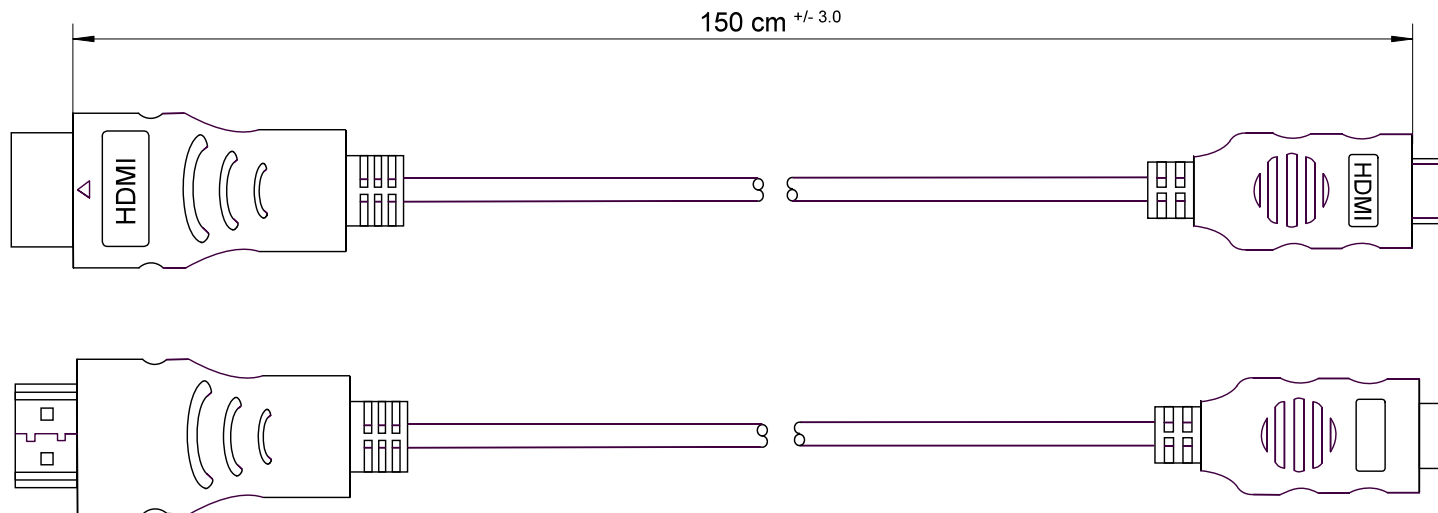

Kontaktansicht
contact view

Kontaktansicht
contact view

- HDMI-Kabel 1,5 m; lose Ware
- 19 pol. HDMI-Stecker > HDMI C-Stecker
- vergoldete Kontakte
- Audiorückkanal, Ethernet, HDCP
- HDTV bis 2160p
- 3D Wiedergabe bis 1080p
- Farbtiefe: DSC, sYCC601
- Kabel: 7 x 0,10 mm AWG 30
- Kabelmantel: 6,0 mm PVC schwarz
- RoHS-konform

- HDMI cable 1.05 m; bulk
- 19 pin HDMI plug > HDMI C plug
- gold plated contacts
- audio return channel, ethernet, HDCP
- HDTV up to 2160p
- 3D support up to 1080p
- cable 7 x 0.10 30 AWG
- cable jacket OD: 6.0 mm PVC black
- RoHS compliant

Änderungen

Änderungen		Datum	Name	Bezeichnung	Blatt
Datum	Name	gez.: 23.09.2010	tf	HDMI Kabel HiSpeed/wE 150 G-MINI wentronic	
		gepr.: 23.09.2010	li		
		Norm:		Zeichnungs-Nr.: 31931	von