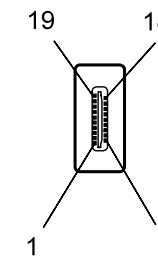

Kontaktansicht
contact view

Kontaktansicht
contact view

- HDMI-Kabel 1,5 m; lose Ware
- 19 pol. HDMI-Stecker > HDMI C-Stecker
- vergoldete Kontakte
- Audiorückkanal, Ethernet, HDCP
- HDTV bis 2160p
- 3D Wiedergabe bis 1080p
- Farbtiefe: DSC, sYCC601
- Kabel: 7 x 0,10 mm AWG 30
- Kabelmantel: 6,0 mm PVC schwarz
- RoHS-konform

- HDMI cable 1.05 m; bulk
- 19 pin HDMI plug > HDMI C plug
- gold plated contacts
- audio return channel, ethernet, HDCP
- HDTV up to 2160p
- 3D support up to 1080p
- cable 7 x 0.10 30 AWG
- cable jacket OD: 6.0 mm PVC black
- RoHS compliant

Änderungen

Änderungen		Datum	Name	Bezeichnung	Blatt
Datum	Name	gez.: 23.09.2010	tf	HDMI Kabel HiSpeed/wE 150 G-MINI wentronic	
		gepr.: 23.09.2010	li		
		Norm:		Zeichnungs-Nr.: 31931	von