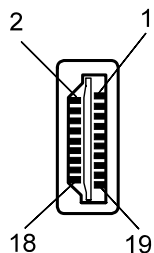

Kontaktansicht
contact view

Kontaktansicht
contact view

- HDMI-Kabel 1,5 m; lose Ware
- 19 pol. HDMI-Stecker > HDMI C-Stecker
- vergoldete Kontakte
- Audiorückkanal, Ethernet, HDCP
- HDTV bis 2160p
- 3D Wiedergabe bis 1080p
- Farbtiefe: DSC, sYCC601
- Kabel: 7 x 0,10 mm AWG 30
- Kabelmantel: 6,0 mm PVC schwarz
- RoHS-konform

- HDMI cable 1.05 m; bulk
- 19 pin HDMI plug > HDMI C plug
- gold plated contacts
- audio return channel, ethernet, HDCP
- HDTV up to 2160p
- 3D support up to 1080p
- cable 7 x 0.10 30 AWG
- cable jacket OD: 6.0 mm PVC black
- RoHS compliant

Änderungen

Änderungen		Datum	Name	Bezeichnung	Blatt
Datum	Name	gez.: 23.09.2010	tf	HDMI Kabel HiSpeed/wE 150 G-MINI wentronic	
		gepr.: 23.09.2010	li		
		Norm:		Zeichnungs-Nr.: 31931	von