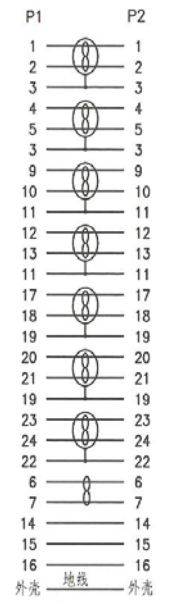

1 2 3 4 5 6 7 8 9 10 11 12 13 14

A A

E E

- DVI-D FullHD Kabel Dual Link
 - DVI-D (24+1) Stecker > DVI-D(24+1) Stecker
 - Full HD 1080P (1920 x 1080) und bis zu WQXGA (2560 x 1600)
 - doppelt geschirmt
 - AWG 30
 - vergoldete Stecker
 - RoHS-konform
- DVI-D FullHD cable dual link
 - DVI-D (24+1) plug > DVI-D (24+1) plug
 - Full HD 1080p (1920 x 1080) and up to WQXGA (2560 x 1600)
 - double shielded
 - 30AWG
 - vergoldete Stecker
 - RoHS compliant

I I

Änderungen		Datum	Name	Bezeichnung	Blatt
Datum	Name	gez.: 13.02.2013	tf	DVI 24+1 MM 0200 G DVI-D 2m	
		gepr.: 13.02.2013	tf		
		Norm:		Zeichnungs-Nr.: 93110	von
Änderungen vorbehalten / subject to change					

J J

1 2 3 4 5 6 7 8 9 10 11 12 13 14