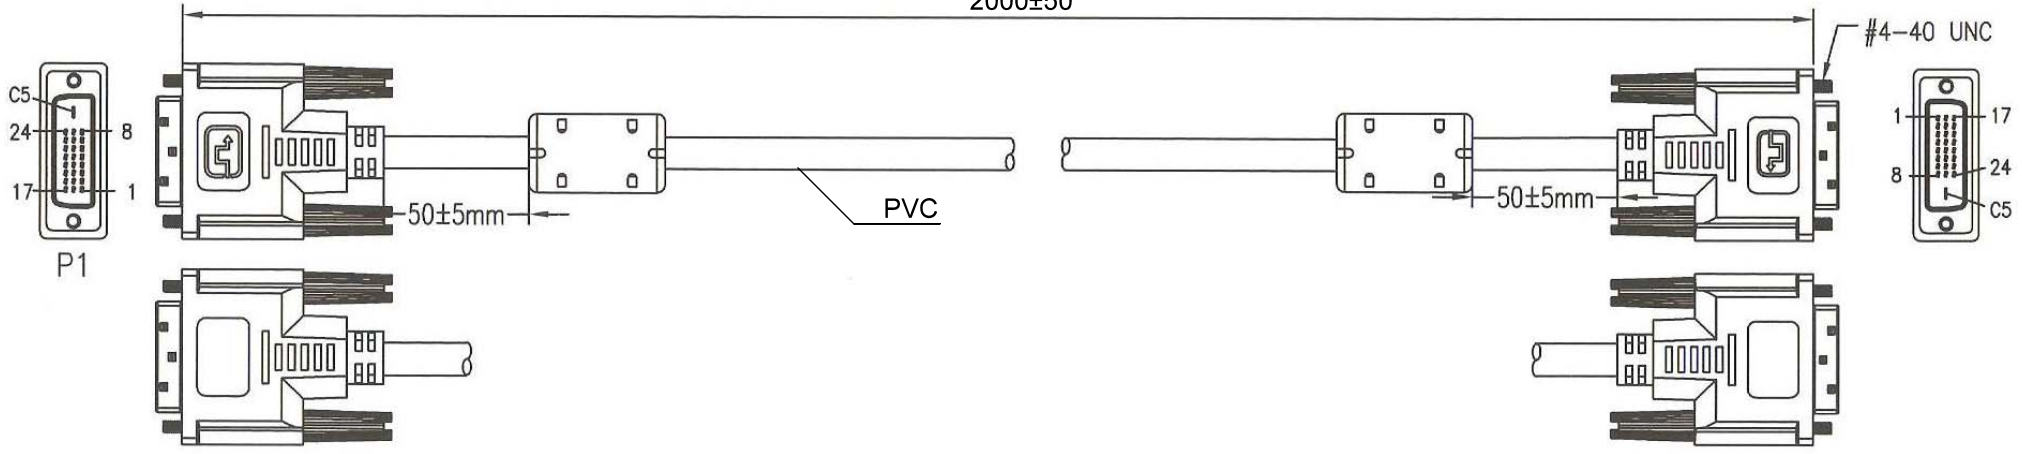

1 2 3 4 5 6 7 8 9 10 11 12 13 14

A A

E E

- DVI-D FullHD Kabel Dual Link
 - DVI-D (24+1) Stecker > DVI-D(24+1) Stecker
 - Full HD 1080P (1920 x 1080) und bis zu WQXGA (2560 x 1600)
 - doppelt geschirmt
 - AWG 30
 - vergoldete Stecker
 - RoHS-konform
- DVI-D FullHD cable dual link
 - DVI-D (24+1) plug > DVI-D (24+1) plug
 - Full HD 1080p (1920 x 1080) and up to WQXGA (2560 x 1600)
 - double shielded
 - 30AWG
 - vergoldete Stecker
 - RoHS compliant

I I

Änderungen		Datum	Name	Bezeichnung	Blatt
Datum	Name	gez.: 13.02.2013	tf	DVI 24+1 MM 0200 G DVI-D 2m	
		gepr.: 13.02.2013	tf		
		Norm:		Zeichnungs-Nr.: 93110	von
Änderungen vorbehalten / subject to change					