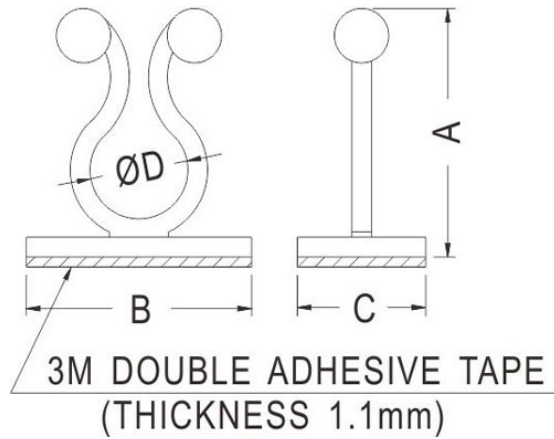

FIX-KL

**FIX**  
*Fasten*

- ◆ MATERIAL: NYLON 66 (UL)
- ◆ FLAME CLASS: 94V-2
- ◆ COLOR: NATURAL
- ◆ UNIT: mm

<b>PART NO</b>	<b>A</b>	<b>B</b>	<b>C</b>	<b>D</b>	<b>CLOSE D</b>
FIX-KL-1	31,9	20	20	15	13,8
FIX-KL-2	26,2	20	14	9,2	8,5
FIX-KL-2L	27,9	25	13	9,4	8,2
FIX-KL-3	28,2	21	19	11,1	10
FIX-KL-4	27,3	18,5	21	11	10
FIX-KL-5	56,2	38	20	36	34
FIX-KL-6	27,6	10	19,8	6,6	5,8
FIX-KL-7	21,9	20	13	8,5	7,2
FIX-KL-16	37	25	13	18	17
FIX-KL-19	39	25	13	21	20
FIX-KL-22	41	28	15	24	23
FIX-KL-23	34,7	25	20	14,8	13,2