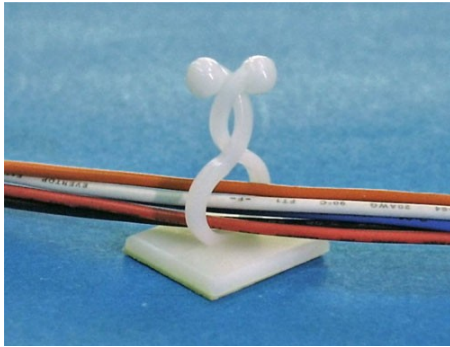

FIX-KL

**FIX**  
*Fasten*

- ◆ MATERIAL: NYLON 66 (UL)
- ◆ FLAME CLASS: 94V-2
- ◆ COLOR: NATURAL
- ◆ UNIT: mm

<b>PART NO</b>	<b>A</b>	<b>B</b>	<b>C</b>	<b>D</b>	<b>CLOSE D</b>
FIX-KL-1	31,9	20	20	15	13,8
FIX-KL-2	26,2	20	14	9,2	8,5
FIX-KL-2L	27,9	25	13	9,4	8,2
FIX-KL-3	28,2	21	19	11,1	10
FIX-KL-4	27,3	18,5	21	11	10
FIX-KL-5	56,2	38	20	36	34
FIX-KL-6	27,6	10	19,8	6,6	5,8
FIX-KL-7	21,9	20	13	8,5	7,2
FIX-KL-16	37	25	13	18	17
FIX-KL-19	39	25	13	21	20
FIX-KL-22	41	28	15	24	23
FIX-KL-23	34,7	25	20	14,8	13,2

### FIX-KL-11

### FIX-KL-14

**FIX**  
*Fasten*